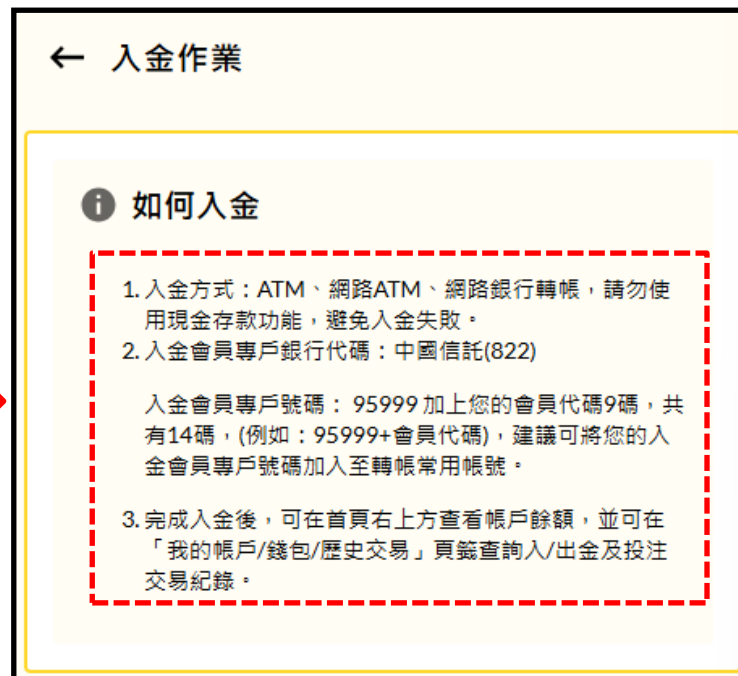

確認密碼
兩個密碼必須相符

驗證碼
輸入您的 4 位元數位代碼。

獲取驗證碼

變更密碼

七、行動版網站導覽 (7) - 我的帳戶功能列

錢包→入金→詳閱以下步驟以進行入金作業

七、行動版網站導覽 (8) - 我的帳戶功能列

錢包→出金→會員出金前須先辦理約定出金帳戶