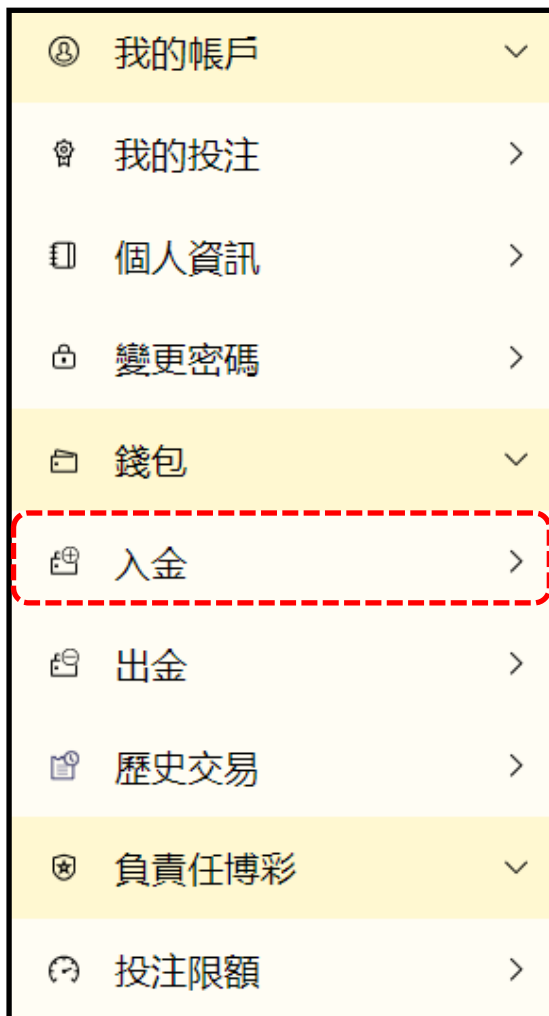

確認密碼
兩個密碼必須相符

驗證碼
輸入您的 4 位元數位代碼。

獲取驗證碼

變更密碼

七、行動版網站導覽 (7) - 我的帳戶功能列

錢包→入金→詳閱以下步驟以進行入金作業

七、行動版網站導覽 (8) - 我的帳戶功能列

錢包→出金→會員出金前須先辦理約定出金帳戶