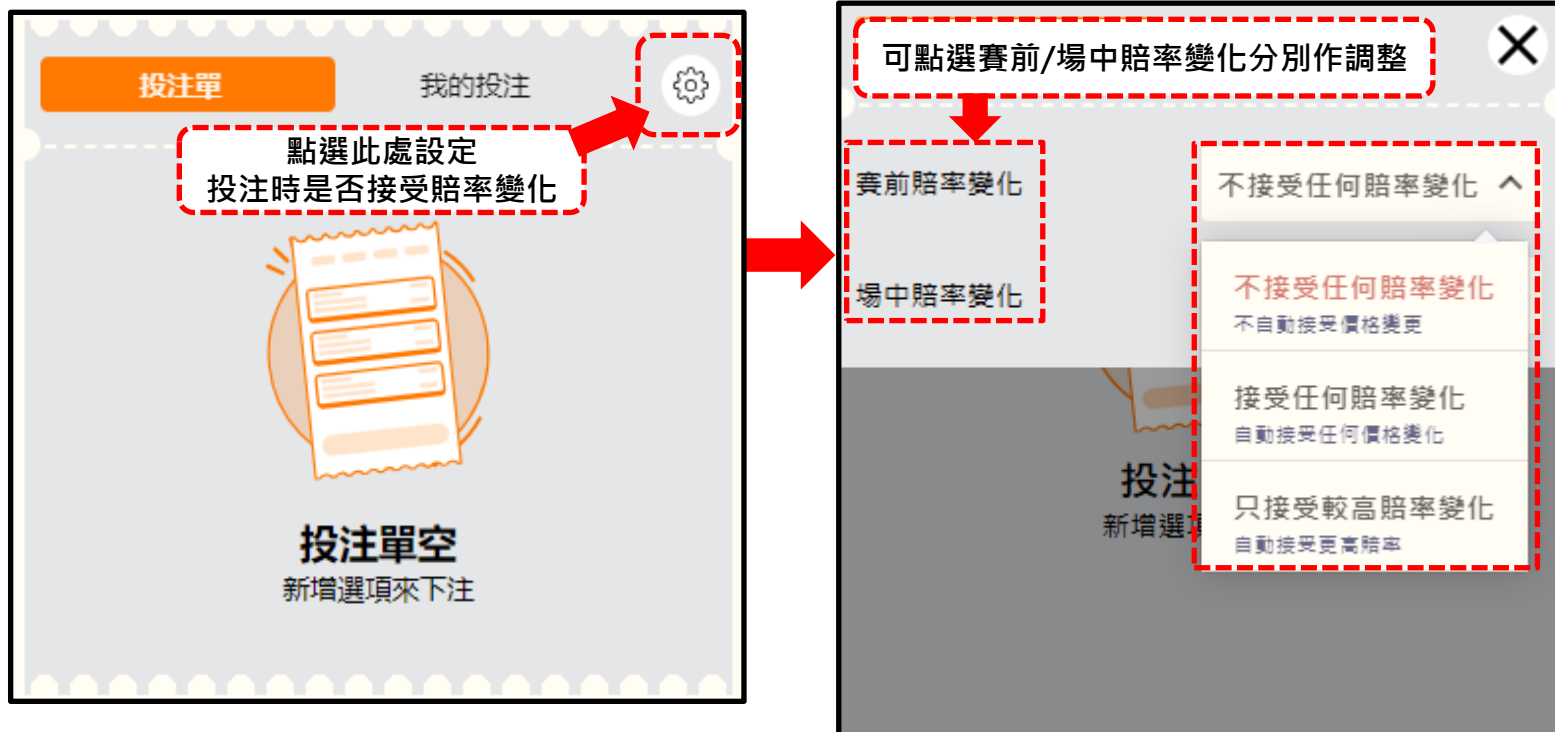

投注完成

四、如何投注 (6)

投注設定

※請留意

賠率會隨時變動，投注完成當下的賠率，可能和您在賽事表上所看到的賠率不同。

- 勾選「不接受任何賠率變化」表示您在投注時，若賠率有變動，即無法完成該筆投注。
- 勾選「接受任何賠率變化」表示您在投注時，若賠率有變動且無論變高或變低您都願意接受該筆投注。
- 勾選「只接受較高賠率變化」表示您在投注時，若賠率有變低，即無法完成該筆投注。

五、投注頁面導覽 (1) - 首頁