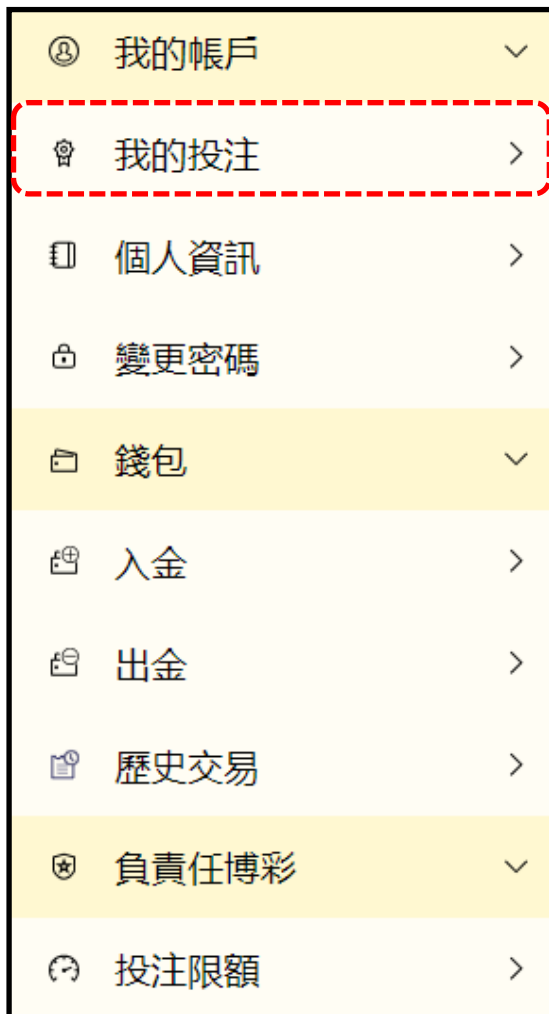

點選賽事表或運動，查閱各項賽事、遊戲玩法及其賠率

點選場中投注

點選即時比分

七、行動版網站導覽 (3) - 如何投注

1

點選賽事表，選擇運動、玩法及賠率

2

點選投注單或我的投注

3

確認您的投注內容，輸入金額並點選「投注」

4

收簡訊、輸入交易驗證密碼

5

投注完成

七、行動版網站導覽 (4) - 我的帳戶功能列

我的帳戶 → 我的投注 → 查閱投注內容