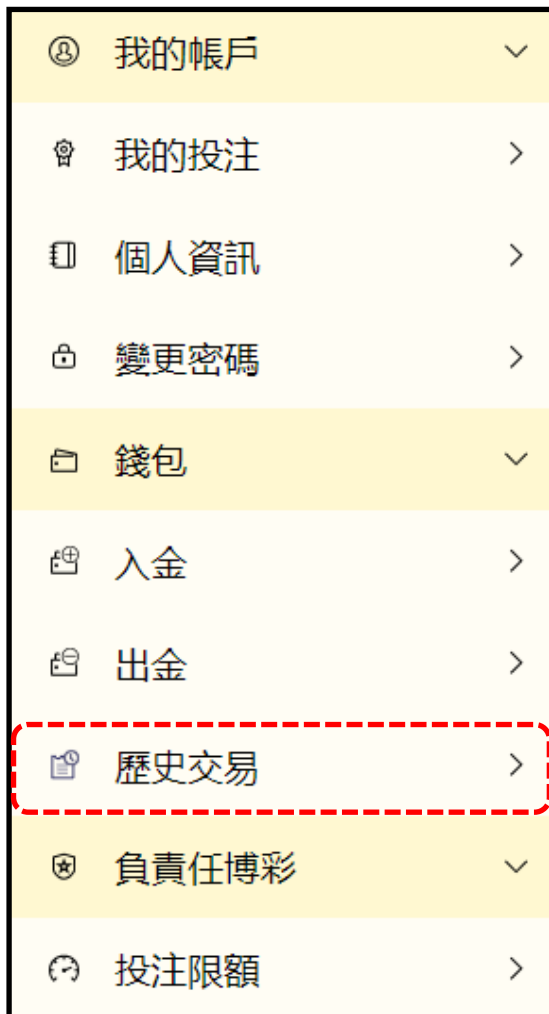

七、行動版網站導覽 (9) - 我的帳戶功能列

錢包→歷史交易→選擇交易類型及日期即可查詢交易紀錄

交易紀錄
顯示於此