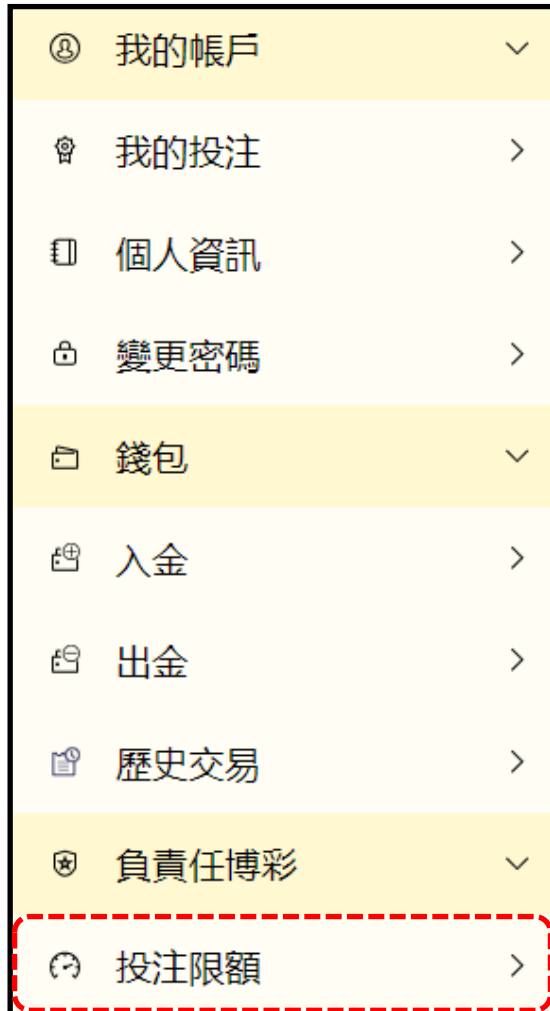

※請留意
非中國信託銀行之帳戶，
出金將產生跨行手續費。

出金

七、行動版網站導覽 (9) - 我的帳戶功能列

錢包→歷史交易→選擇交易類型及日期即可查詢交易紀錄

交易紀錄
顯示於此

七、行動版網站導覽 (10) - 我的帳戶功能列

負責任博彩 → 投注限額 → 可設定您每日 / 每週 / 每月的投注金額，避免過度投注

請注意：若是降低限額，將會立即生效。若提高限額，則會在一定時間後生效。