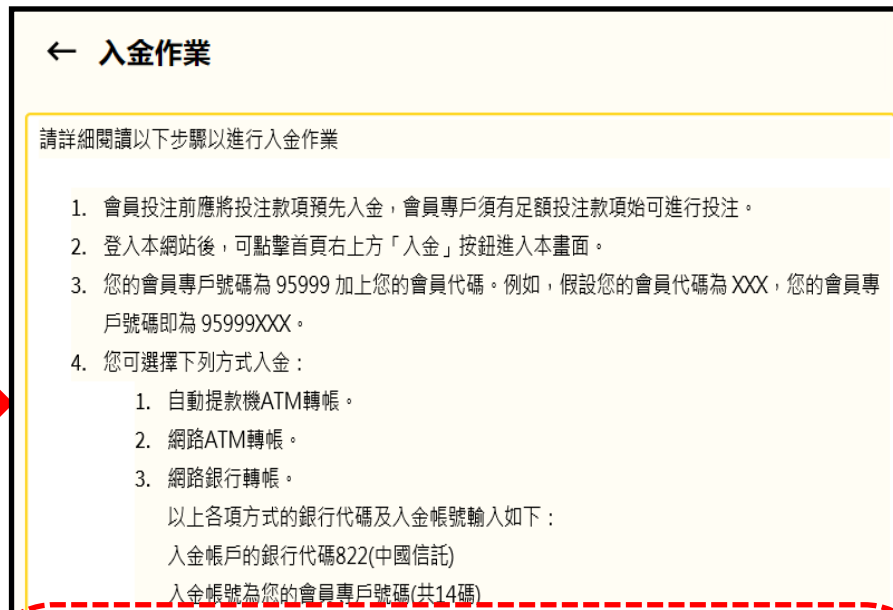

六、行動版網站導覽 (7) - 我的帳戶功能列

錢包→入金→詳閱以下步驟以進行入金作業

※請留意

銀行代碼及入金專戶號碼如下：

銀行代碼為822(中國信託)

入金專戶號碼為95999 加上您的會員代碼(共14碼)

您可選擇下列其中一種方式入金：

- (1)自動提款機ATM轉帳。
- (2)網路ATM轉帳。
- (3)網路銀行轉帳。