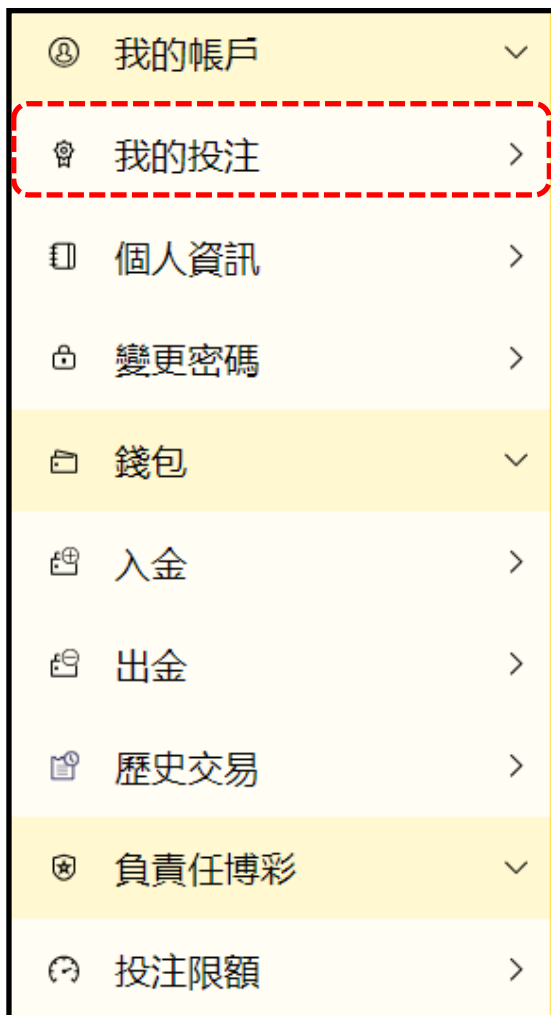

投注完成

2

點選投注單或我的投注

六、行動版網站導覽 (4) - 我的帳戶功能列

我的帳戶 → 我的投注 → 查閱投注內容

投注內容
顯示於此

六、行動版網站導覽 (5) - 我的帳戶功能列

我的帳戶→個人資訊→查詢個人資料