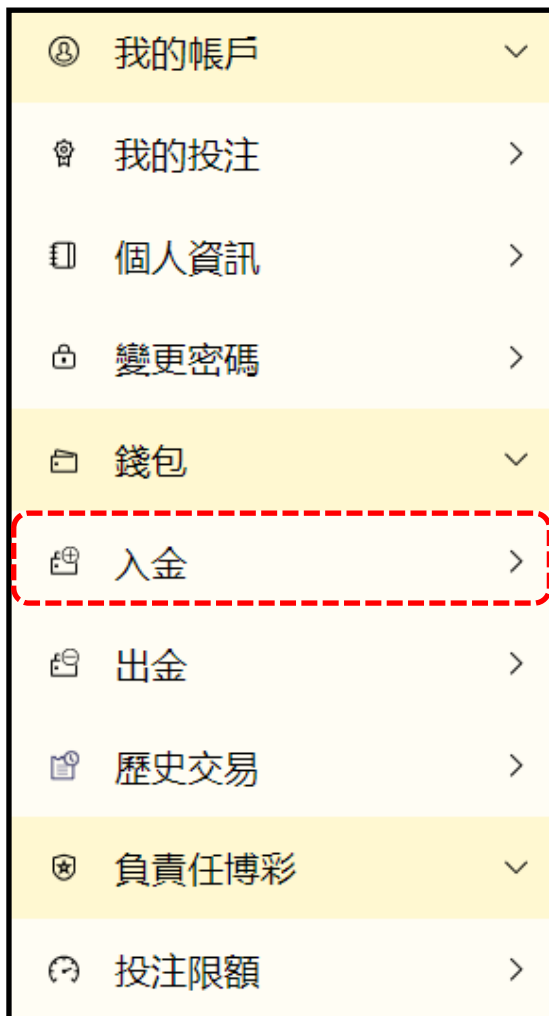

六、行動版網站導覽 (7) - 我的帳戶功能列

錢包→入金→詳閱以下步驟以進行入金作業

※請留意

銀行代碼及入金專戶號碼如下：

銀行代碼為822(中國信託)

入金專戶號碼為95999 加上您的會員代碼(共14碼)

您可選擇下列其中一種方式入金：

- (1)自動提款機ATM轉帳。
- (2)網路ATM轉帳。
- (3)網路銀行轉帳。