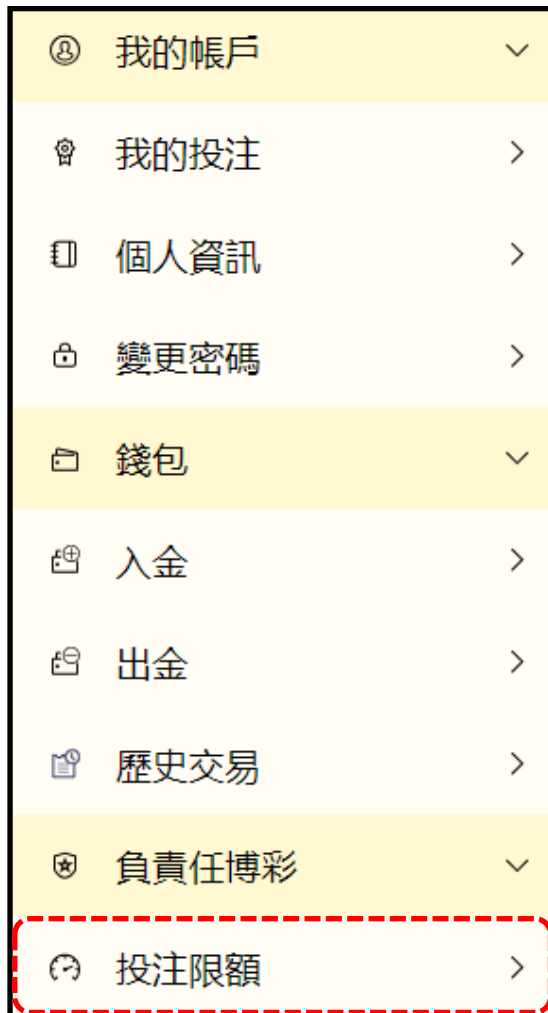

六、行動版網站導覽 (10) - 我的帳戶功能列

負責任博彩 → 投注限額 → 可設定您每日 / 每週 / 每月的投注金額，避免過度投注