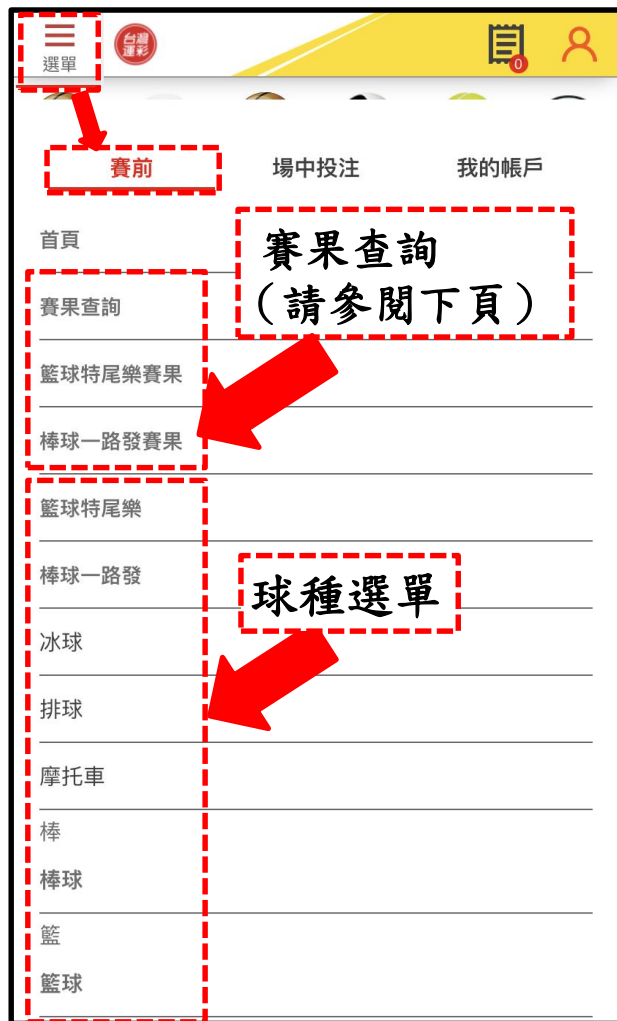

投注頁面導覽 (1) - 首頁

回首頁

主選單

球種選單

我的歷史投注紀錄

投注單

運彩首開
英雄聯盟不讓分玩法

熱門賽事 場中投注 即將開賽賽事

60分 120分 180分

棒球 更多賽事

中央聯盟	客隊	主隊
廣島東洋鯉魚 橫濱海灣之星 🕒 112 17:00	📈 +8 2.15	1.45
中日龍 阪神虎 🕒 111 17:00	📈 +8 2.05	1.50
讀賣巨人 養樂多燕子 🕒 100 17:00	📈 +8 1.95	1.55

查閱熱門賽事、場中投注及即將開賽賽事

台灣運彩

投注頁面導覽 (2) - 主選單

投注頁面導覽 (3) - 賽果查詢

台灣運彩 TAIWAN SPORTS LOTTERY 繁體中文 English 會員申請 登入

賽事表 場中投注 虛擬投注 焦點話題 運動數據 中!

比賽結果 ▾

最新賽果 球種聯盟搜尋 賽事編號搜尋

2022/06/27 (一)

開賽時間	球種	聯盟名稱	賽事編號	客隊 @ 主隊	
18:00	網球	WTA溫布頓公開賽	2077	客 土居美崎 主 基斯	無
開賽時間	球種	聯盟名稱	賽事編號	遊戲玩法	
14:00	高爾夫球	LPGA錦標賽冠軍	1990	畑岡奈紗與漢娜葛琳在LPGA錦標賽冠軍72洞成績誰桿數較少	
14:00	高爾夫球	LPGA錦標賽冠軍	1990	奈莉科達與高寶璟在LPGA錦標賽冠軍72洞成績誰桿數較少	
14:00	高爾夫球	LPGA錦標賽冠軍	1990	麗絲·湯普森與布魯妮·韓德森在LPGA錦標賽冠軍72洞成績誰桿數較少	