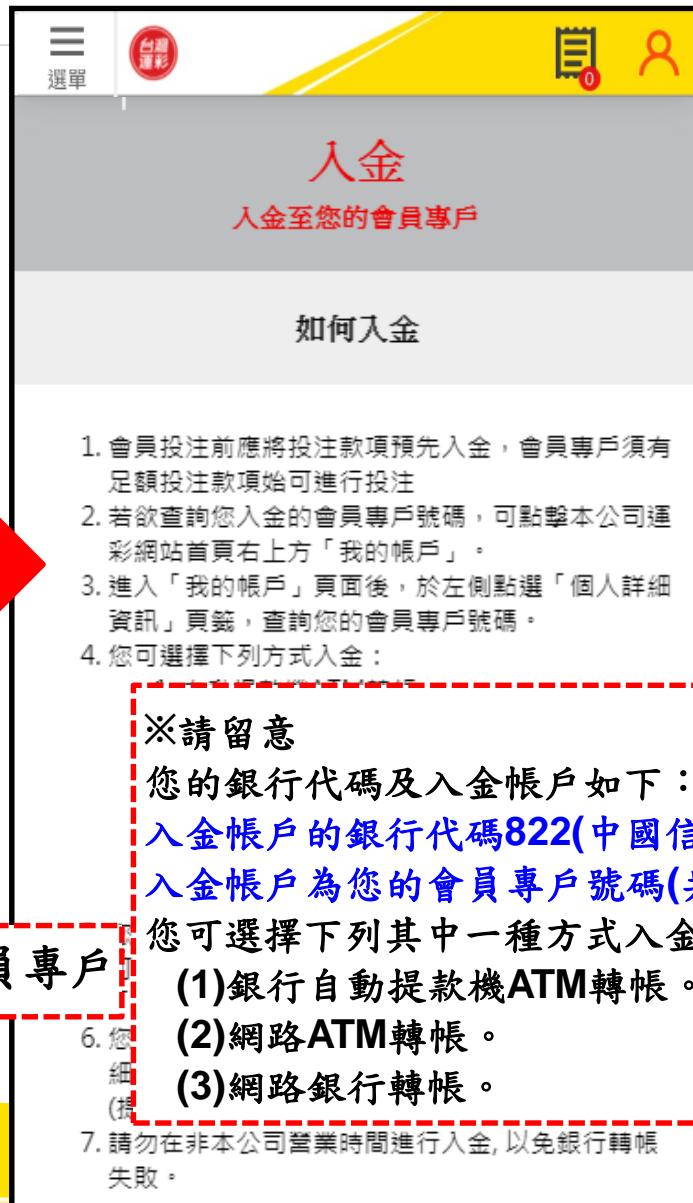

500,000 NTD

600,000 NTD

回到最上方 15:31:51

v1.12.2

「投注限額」可查詢及設定您每日/每週/每月的投注金額，避免過度投注。

個人帳戶管理 (8)

「入金」請入金至您的會員專戶