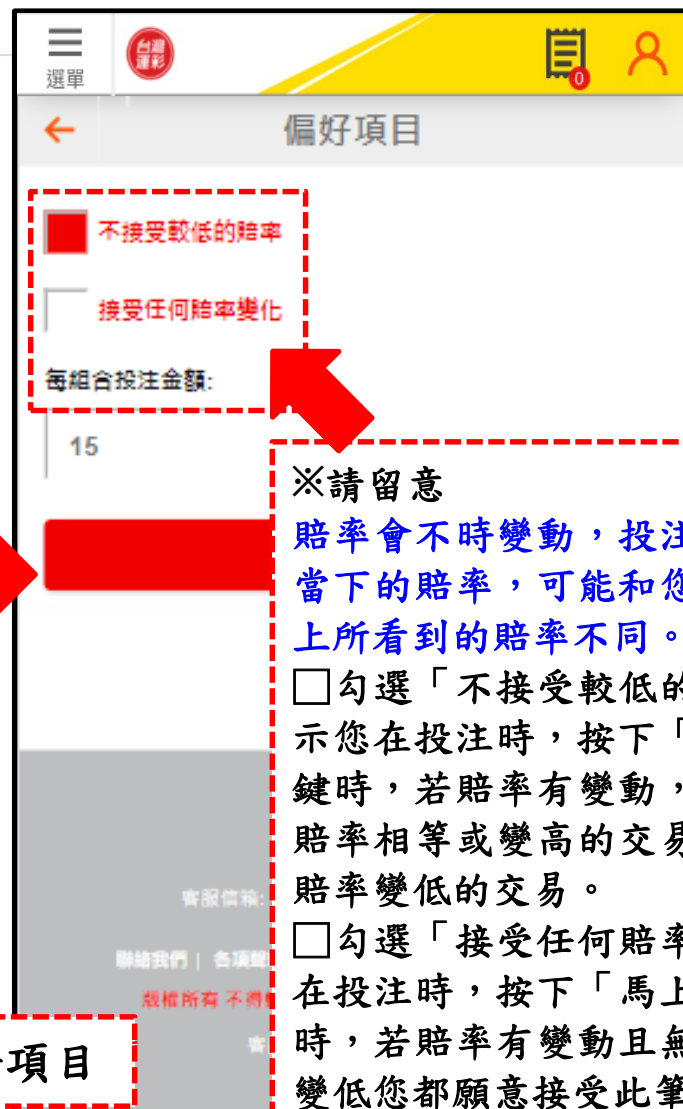

「帳戶餘額/出金」可從會員專戶中出金至個人帳戶

個人帳戶管理 (5)

「交易紀錄」可查詢交易紀錄總覽

個人帳戶管理 (6)

「個人設定」可檢視您的個人偏好項目

※請留意

賠率會不時變動，投注交易完成當下的賠率，可能和您在賽事表上看到的賠率不同。

勾選「不接受較低的賠率」表示您在投注時，按下「馬上投注」鍵時，若賠率有變動，您僅接受賠率相等或變高的交易，而拒絕賠率變低的交易。