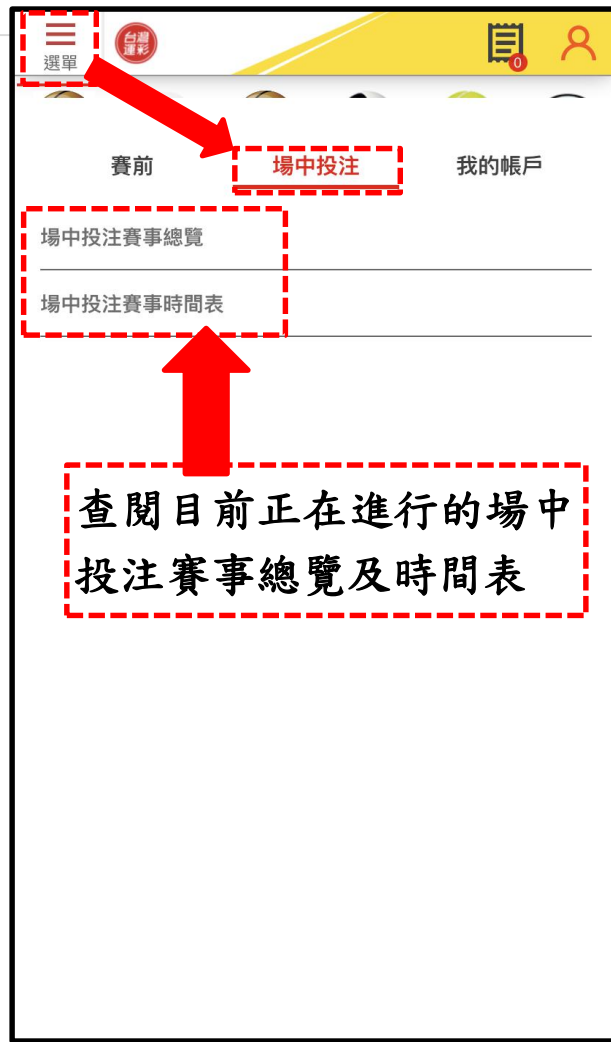

投注頁面導覽 (1) - 首頁

回首頁

主選單

球種選單

我的歷史投注紀錄

投注單

運彩首開
英雄聯盟不讓分玩法

熱門賽事 場中投注 即將開賽賽事

60分 120分 180分

棒球 更多賽事

中央聯盟	客隊	主隊
廣島東洋鯉魚 橫濱海灣之星 🕒 112 17:00	📈 +8 2.15	1.45
中日龍 阪神虎 🕒 111 17:00	📈 +8 2.05	1.50
讀賣巨人 養樂多燕子 🕒 100 17:00	📈 +8 1.95	1.55

查閱熱門賽事、場中投注及即將開賽賽事

台灣運彩

投注頁面導覽 (2) - 主選單

投注頁面導覽 (3) - 賽果查詢

台灣運彩 TAIWAN SPORTS LOTTERY 繁體中文 English 會員申請 登入