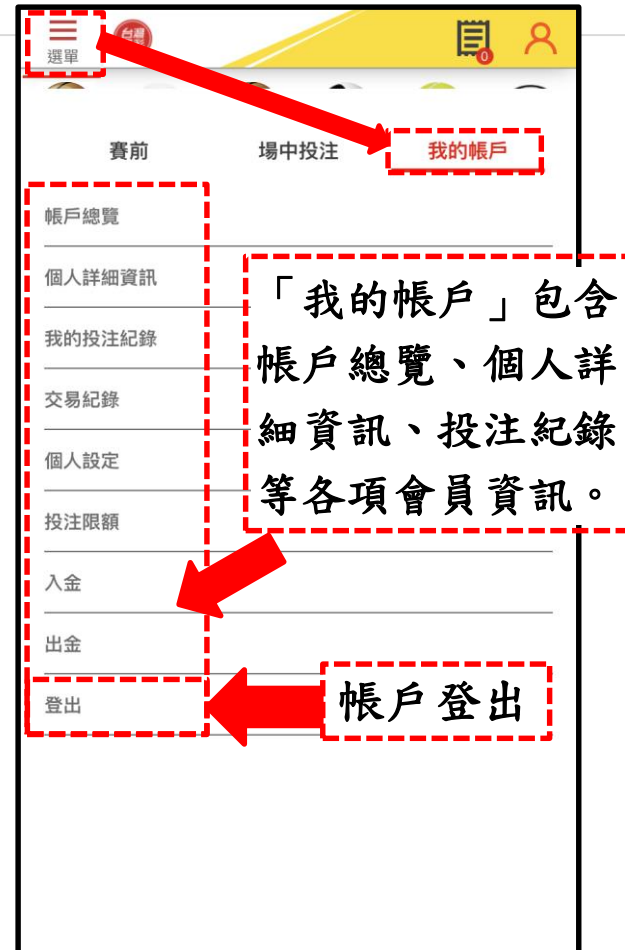

投注頁面導覽 (1) - 首頁

回首頁

主選單

球種選單

我的歷史投注紀錄

投注單

運彩首開
英雄聯盟不讓分玩法

熱門賽事 場中投注 即將開賽賽事

60分 120分 180分

棒球 更多賽事

中央聯盟	客隊	主隊
廣島東洋鯉魚 橫濱海灣之星 🕒 112 17:00	📈 +8 2.15	1.45
中日龍 阪神虎 🕒 111 17:00	📈 +8 2.05	1.50
讀賣巨人 養樂多燕子 🕒 100 17:00	📈 +8 1.95	1.55

查閱熱門賽事、場中投注及即將開賽賽事

台灣運彩

投注頁面導覽 (2) - 主選單

投注頁面導覽 (3) - 賽果查詢

台灣運彩 TAIWAN SPORTS LOTTERY 繁體中文 English 會員申請 登入