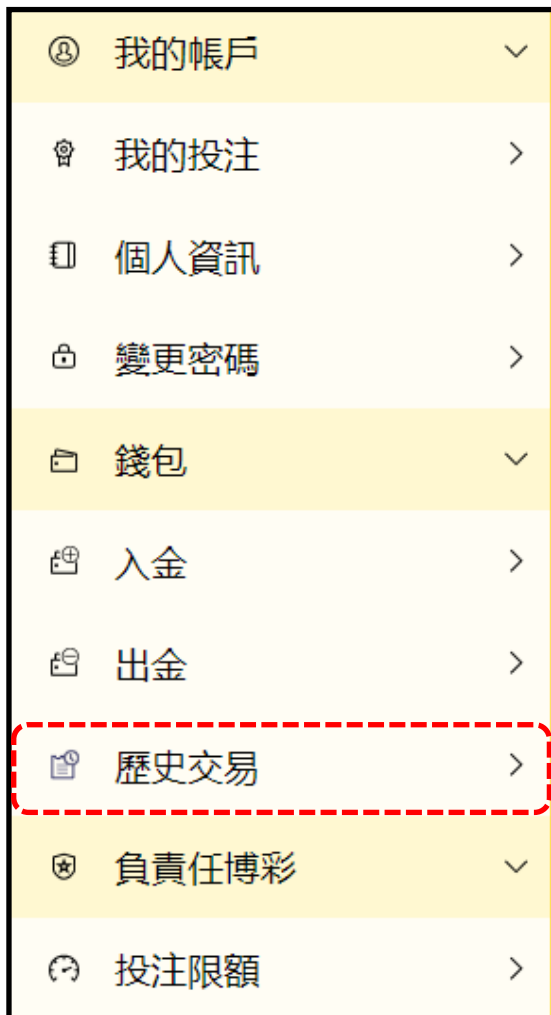

六、行動版網站導覽 (9) - 我的帳戶功能列

錢包→歷史交易→選擇交易類型及日期即可查詢交易紀錄

交易紀錄
顯示於此