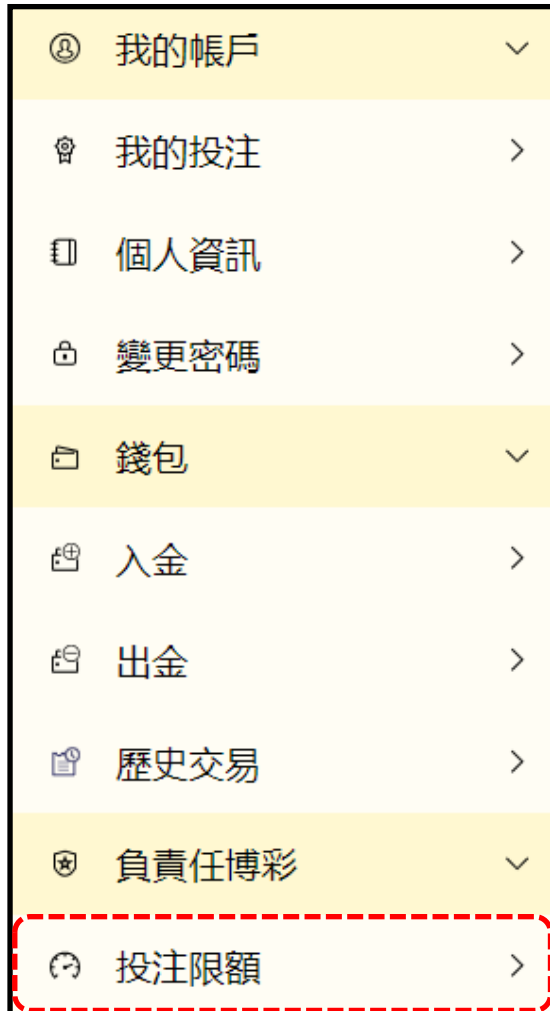

六、行動版網站導覽 (10) - 我的帳戶功能列

負責任博彩 → 投注限額 → 可設定您每日 / 每週 / 每月的投注金額，避免過度投注