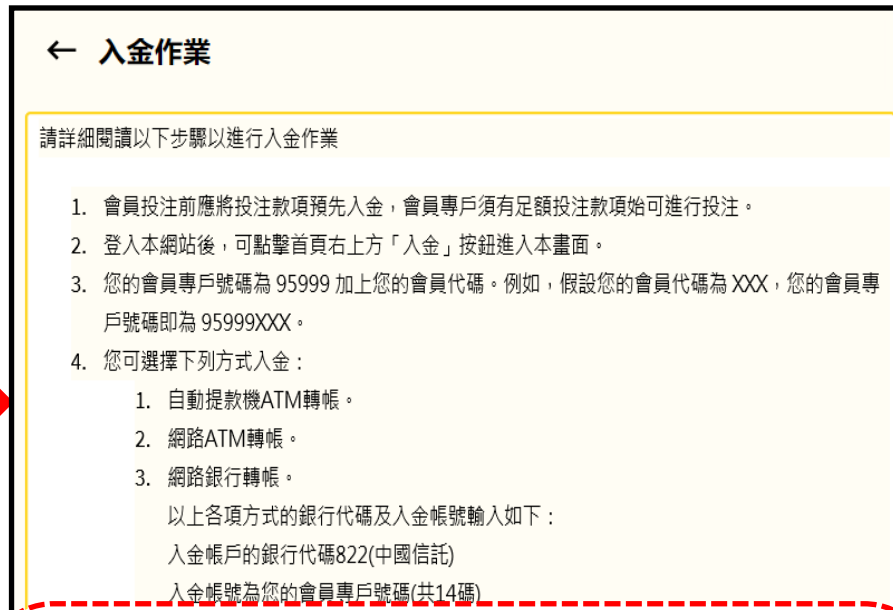

六、行動版網站導覽 (7) - 我的帳戶功能列

錢包→入金→詳閱以下步驟以進行入金作業

※請留意

銀行代碼及入金專戶號碼如下：

銀行代碼為822(中國信託)

入金專戶號碼為95999 加上您的會員代碼(共14碼)

您可選擇下列其中一種方式入金：

- (1)自動提款機ATM轉帳。
- (2)網路ATM轉帳。
- (3)網路銀行轉帳。