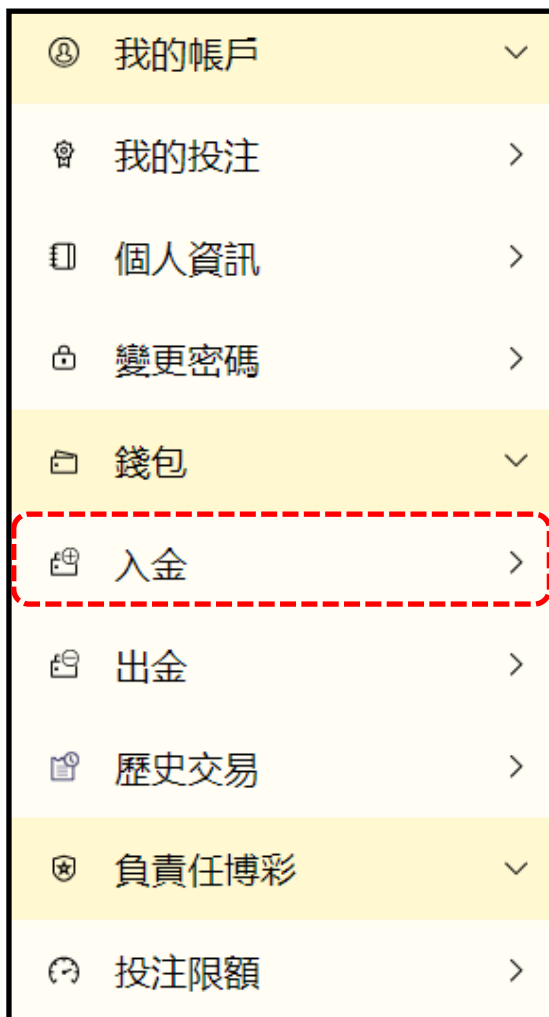

六、行動版網站導覽 (7) - 我的帳戶功能列

錢包→入金→詳閱以下步驟以進行入金作業

※請留意

銀行代碼及入金專戶號碼如下：

銀行代碼為822(中國信託)

入金專戶號碼為95999 加上您的會員代碼(共14碼)

您可選擇下列其中一種方式入金：

- (1)自動提款機ATM轉帳。
- (2)網路ATM轉帳。
- (3)網路銀行轉帳。