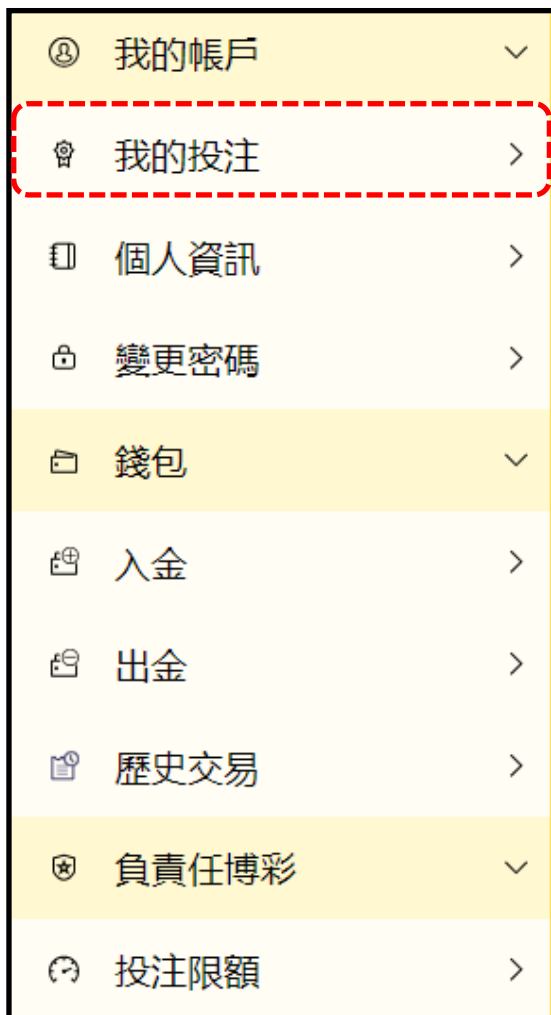

# 六、行動版網站導覽 ( 3 ) - 如何投注

1

點選賽事表，選擇運動、玩法及賠率

3

投注單輸入金額並點選「投注」

4

確認您的投注內容

5

# 六、行動版網站導覽 ( 4 ) - 我的帳戶功能列

我的帳戶 → 我的投注 → 查閱投注內容

投注內容  
顯示於此