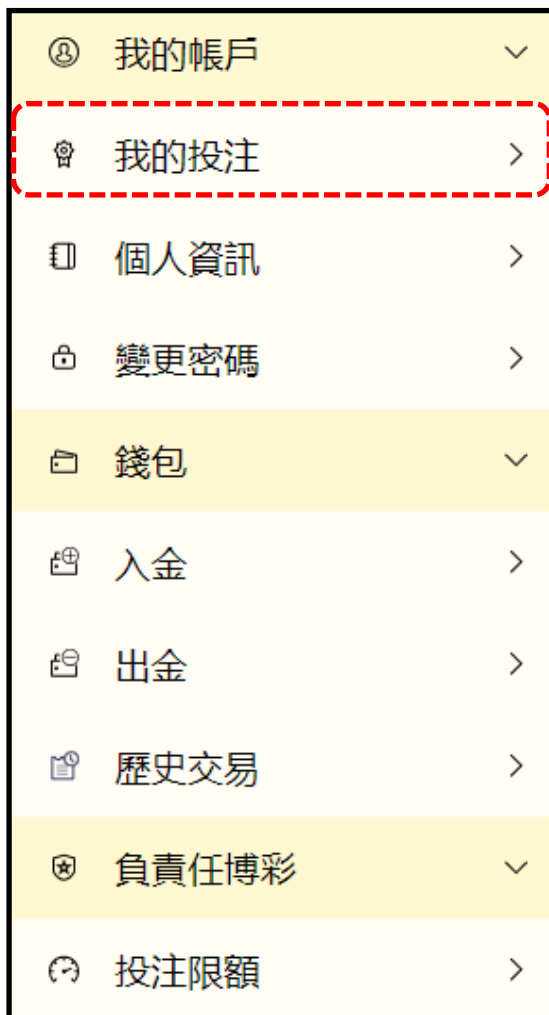

七、行動版網站導覽 (4) - 我的帳戶功能列

我的帳戶 → 我的投注 → 查閱投注內容

投注內容
顯示於此