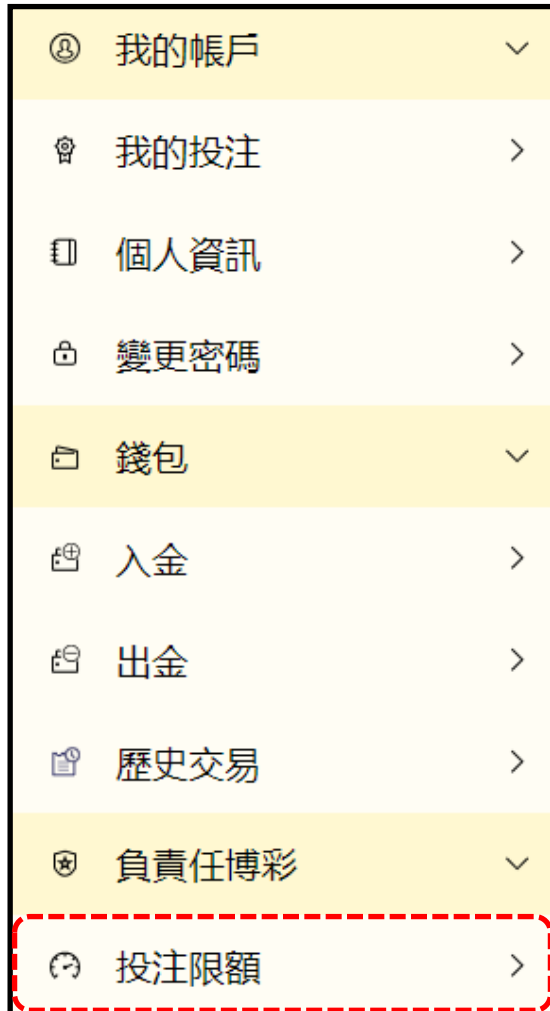

七、行動版網站導覽 (10) - 我的帳戶功能列

負責任博彩 → 投注限額 → 可設定您每日 / 每週 / 每月的投注金額，避免過度投注