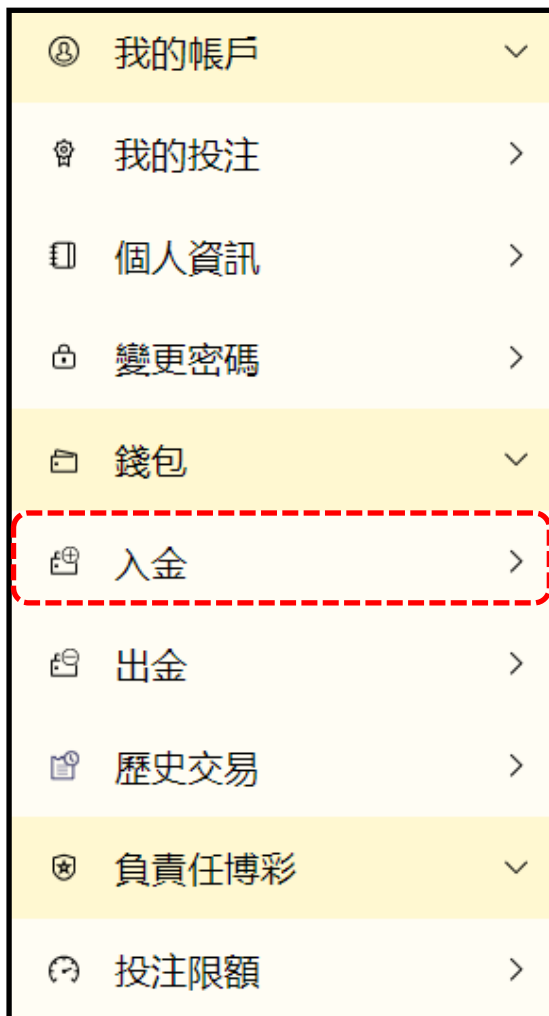

七、行動版網站導覽 (7) - 我的帳戶功能列

錢包→入金→詳閱以下步驟以進行入金作業

※請留意

銀行代碼及入金專戶號碼如下：

銀行代碼為822(中國信託)

入金帳戶為 95999 加上您的會員代碼9碼，共有14碼
(例如：822-95999+會員代碼)

您可選擇下列其中一種方式入金：

- (1)自動提款機ATM轉帳。
- (2)網路ATM轉帳。
- (3)網路銀行轉帳。