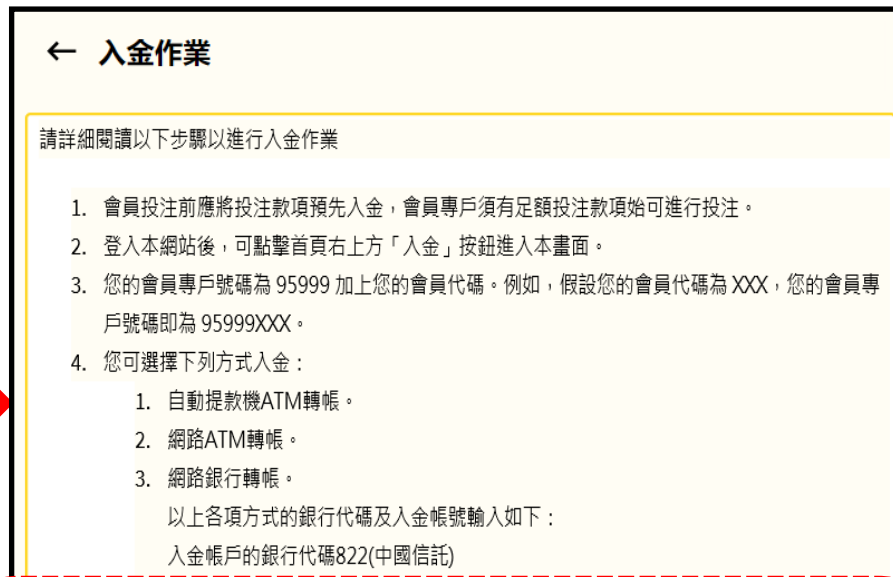

七、行動版網站導覽 (7) - 我的帳戶功能列

錢包→入金→詳閱以下步驟以進行入金作業

※請留意

銀行代碼及入金專戶號碼如下：

銀行代碼為822(中國信託)

入金帳戶為 95999 加上您的會員代碼9碼，共有14碼
(例如：822-95999+會員代碼)

您可選擇下列其中一種方式入金：

- (1)自動提款機ATM轉帳。
- (2)網路ATM轉帳。
- (3)網路銀行轉帳。